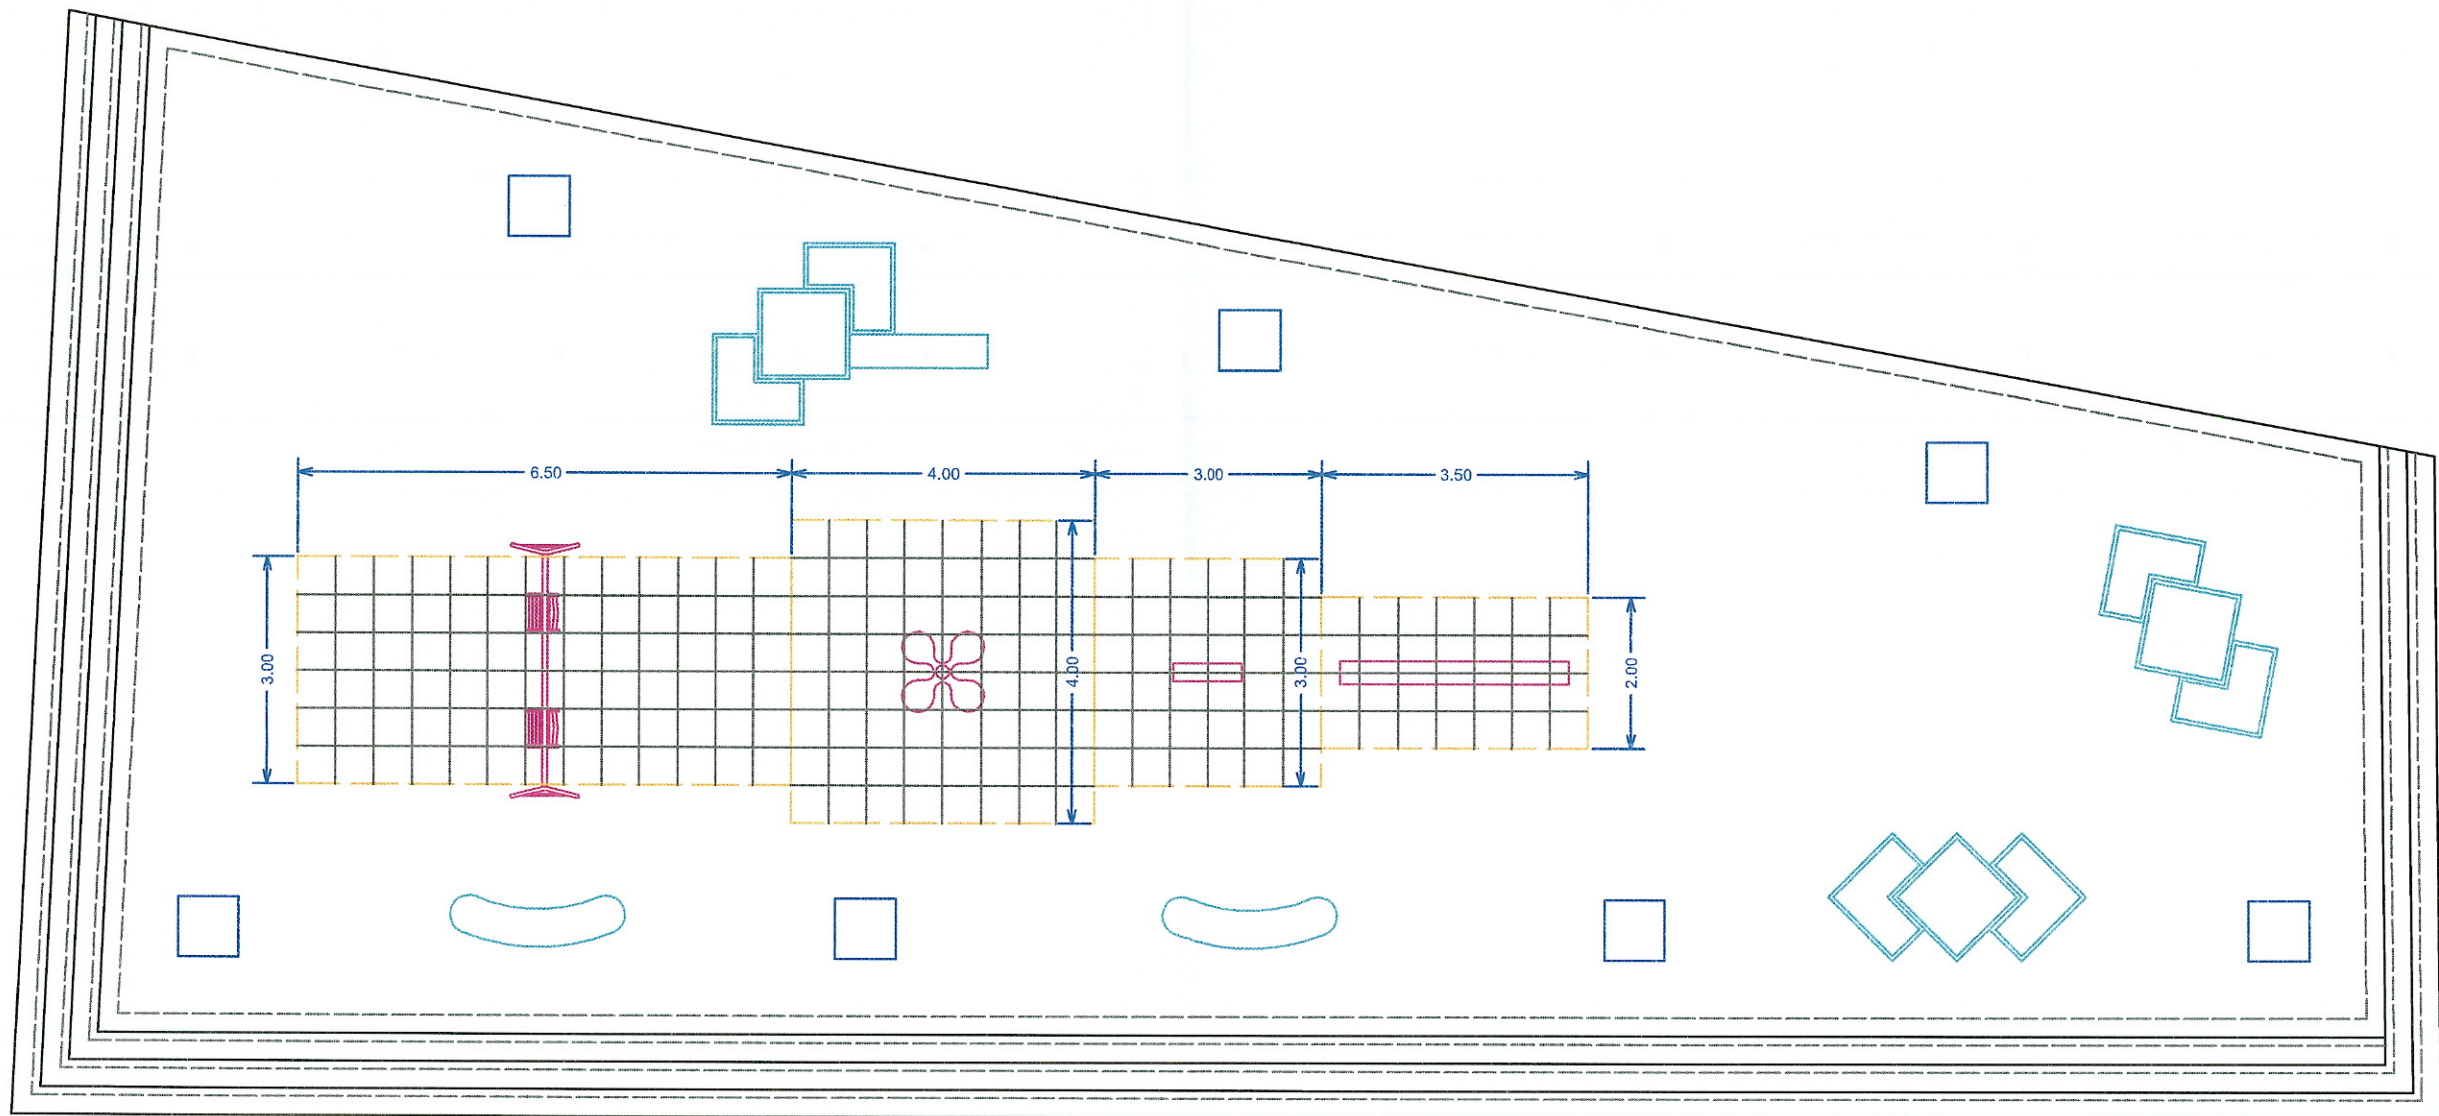

VISTA AEREA (*Google Earth*)

COROGRAFIA GENERALE: scala 1:1.000

RILIEVO STATO DI FATTO e PROGETTO scala 1:100

RILIEVO FOTOGRAFICO

Il Progettista
Geom. Giuseppe Caruso

Il R.U.P.
Geom. Lorella Grosso

Settembre 2021

**STRALCIO
COROGRAFIA GENERALE**
scala 1:1.000

 Tratto di Piazza Carmine
interessato dall'intervento

VISTA AEREA (Google Earth)

RILIEVO STATO DI FATTO

Scala 1:100

PROGETTO

Scala 1:100