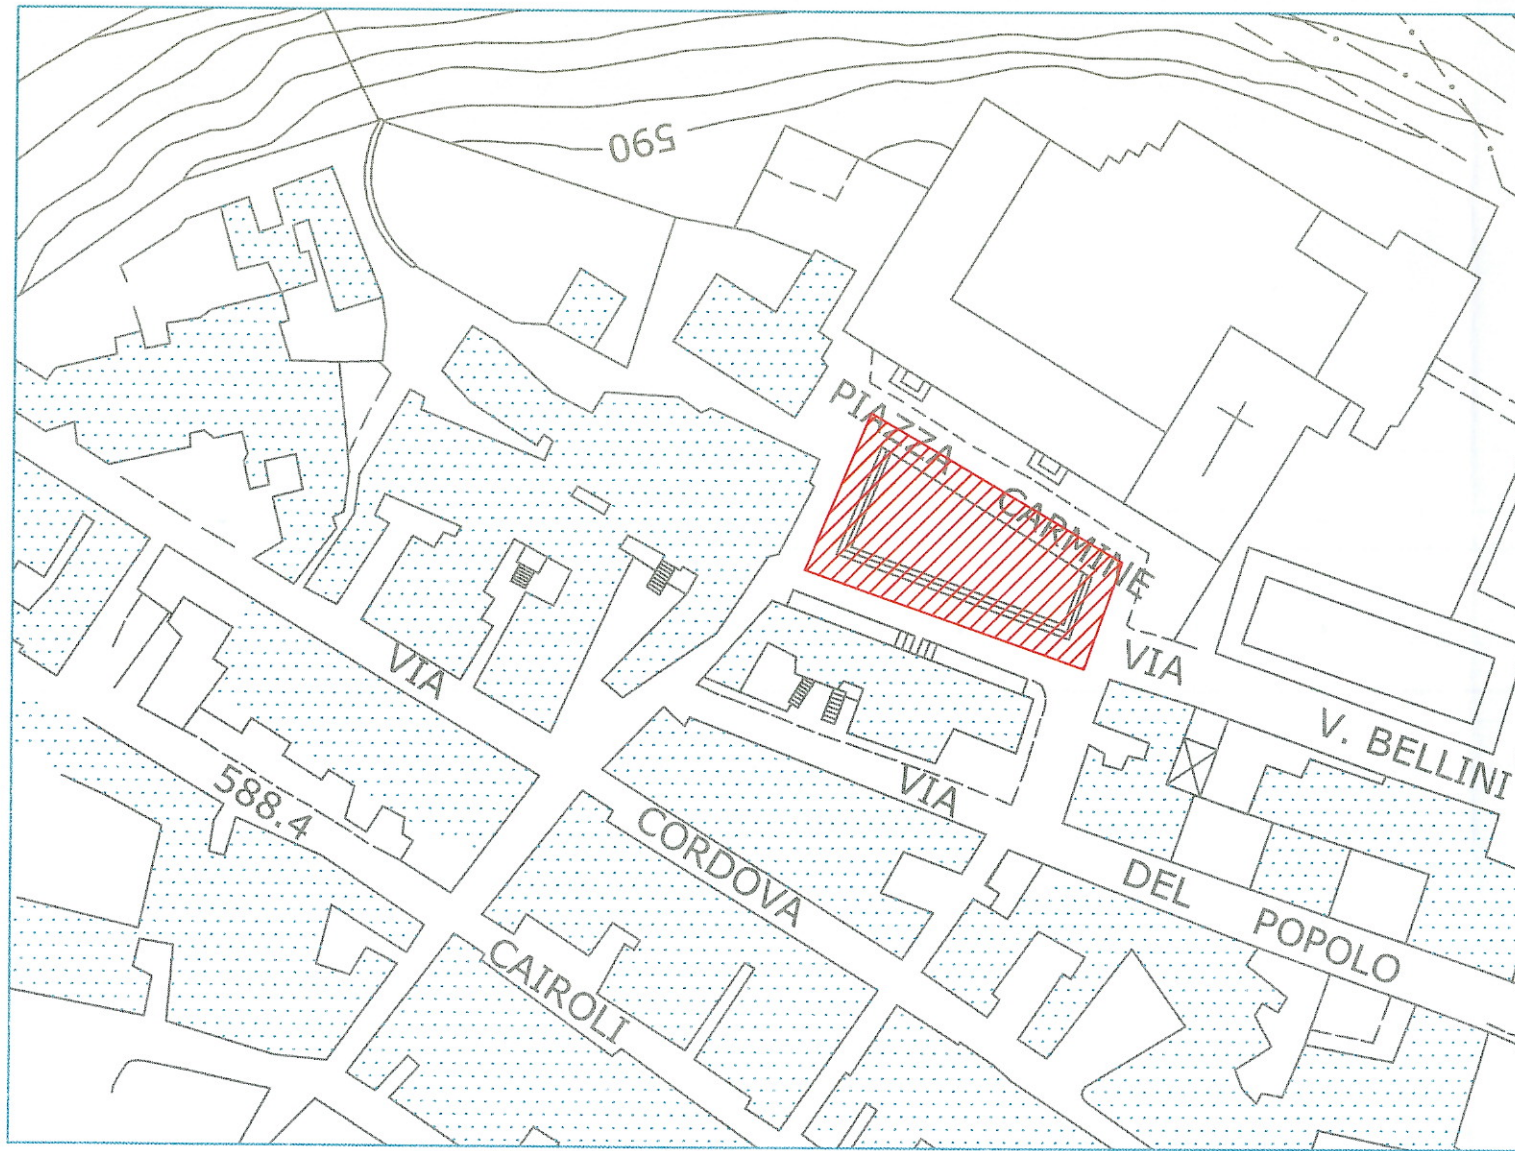

VISTA AEREA (*Google Earth*)

COROGRAFIA GENERALE: scala 1:1.000

RILIEVO STATO DI FATTO e PROGETTO scala 1:100

RILIEVO FOTOGRAFICO

Il Progettista
Geom. Giuseppe Caruso

Il R.U.P.
Geom. Lorella Grosso

Settembre 2021

**STRALCIO
COROGRAFIA GENERALE**
scala 1:1.000

 Tratto di Piazza Carmine
interessato dall'intervento

VISTA AEREA (Google Earth)

RILIEVO STATO DI FATTO

Scala 1:100

PROGETTO

Scala 1:100