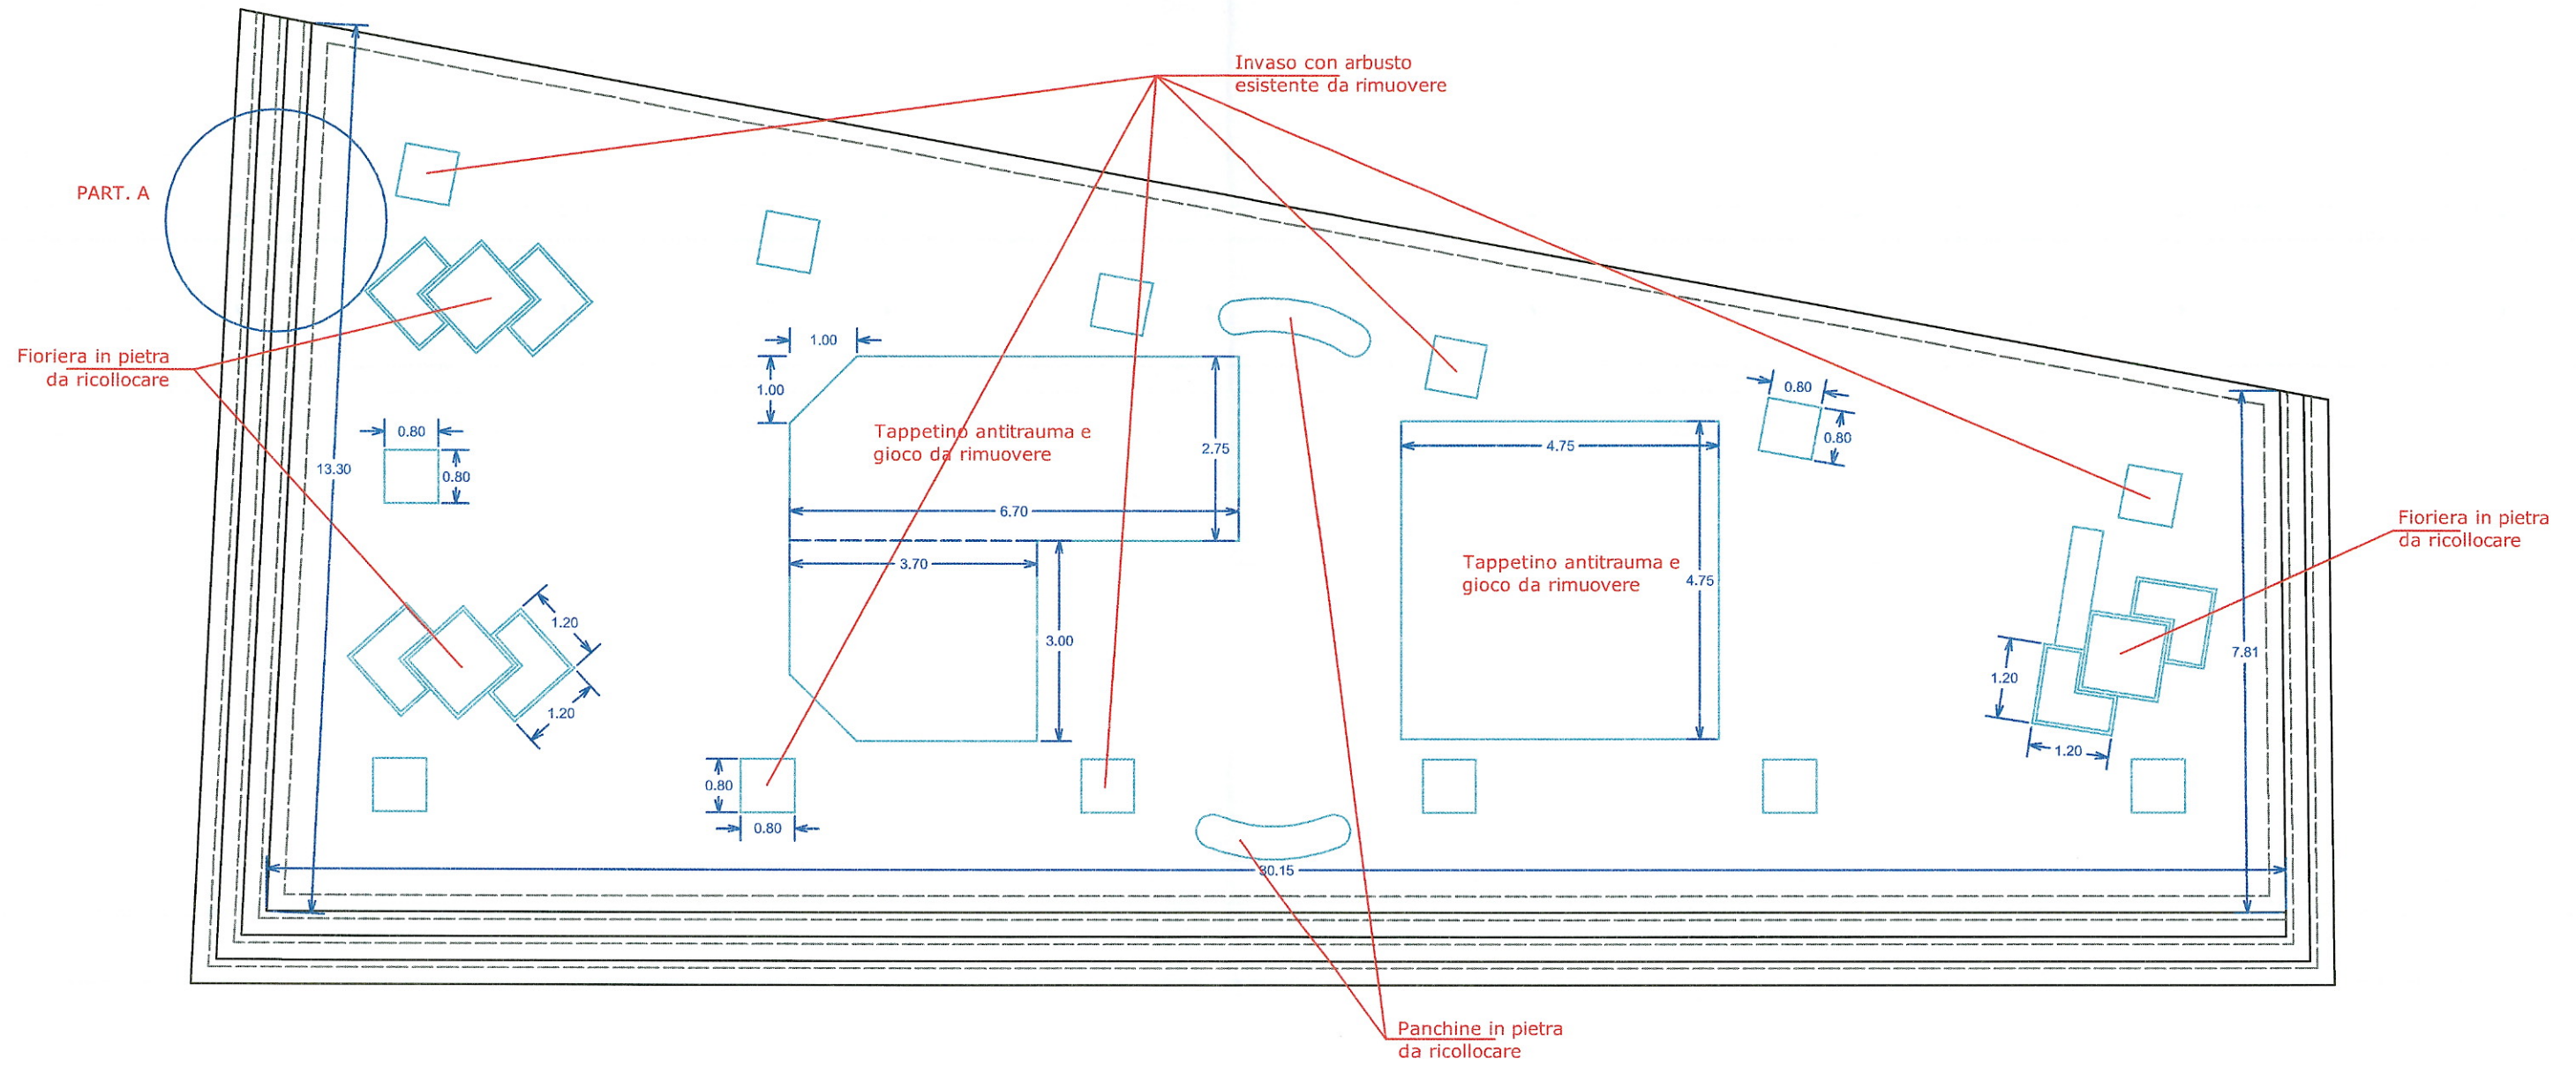

VISTA AEREA (*Google Earth*)

COROGRAFIA GENERALE: scala 1:1.000

RILIEVO STATO DI FATTO e PROGETTO scala 1:100

RILIEVO FOTOGRAFICO

Il Progettista
Geom. Giuseppe Caruso

Il R.U.P.
Geom. Lorella Grosso

Settembre 2021

**STRALCIO
COROGRAFIA GENERALE**
scala 1:1.000

 Tratto di Piazza Carmine
interessato dall'intervento

VISTA AEREA (Google Earth)

RILIEVO STATO DI FATTO

Scala 1:100

PROGETTO

Scala 1:100